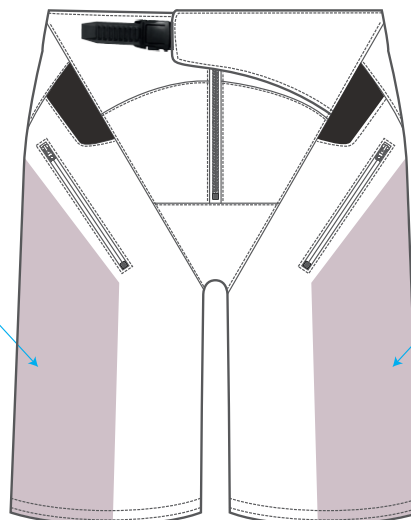

WILD BIKE MUSCLE FIT SERIES

GENERE

Adulto

CATEGORIA

Pantaloncino corto

SPORT

Enduro

GRAFICA BASE

TECNOLOGIA

Tessuto standard

(TESSUTO 4 WAY STRETCH)

DISPOSIZIONE SPONSOR

Area sponsor

GAMBA DX

(consigliati max 3 sponsor)

1

2

3

Area sponsor

GAMBA SX

(consigliati max 3 sponsor)

1

2

3

Fronte

Area sponsor

LOMBARE

(consigliati max 2 sponsor)

1

2

Retro