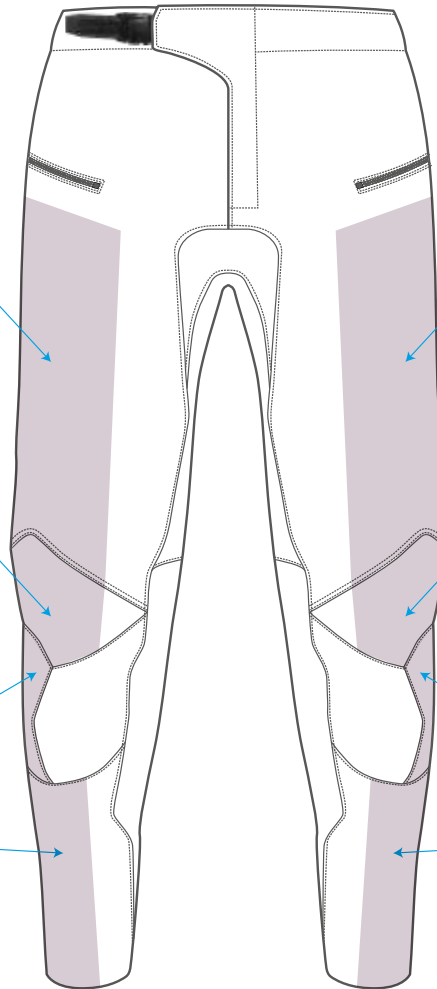

TECNOLOGIA

Tessuto standard
 (TESSUTO 4 WAY STRETCH)
 Areazione fronte
 Tessuto Air Mesh

DISPOSIZIONE SPONSOR

**Area sponsor
GAMBA DX**
 (consigliati max 3 sponsor)

1
 2
 3

**Area sponsor
SOPRA GINOCCHIO
DX**
 (consigliati max 1 sponsor)

1

**Area sponsor
SOTTO GINOCCHIO
DX**
 (consigliati max 1 sponsor)

1

**Area sponsor
STINCO DX**
 (consigliati max 3 sponsor)

1
 2
 3

**Area sponsor
GAMBA SX**
 (consigliati max 3 sponsor)

1
 2
 3

**Area sponsor
SOPRA GINOCCHIO
SX**
 (consigliati max 1 sponsor)

1

**Area sponsor
SOTTO GINOCCHIO
SX**
 (consigliati max 1 sponsor)

1

**Area sponsor
STINCO SX**
 (consigliati max 3 sponsor)

1
 2
 3

Fronte

Retro

**Area sponsor
LOMBARE**
 (consigliati max 2 sponsor)

1
 2

Tessuto standard

Areazione frontale

Tessuto Airmesh