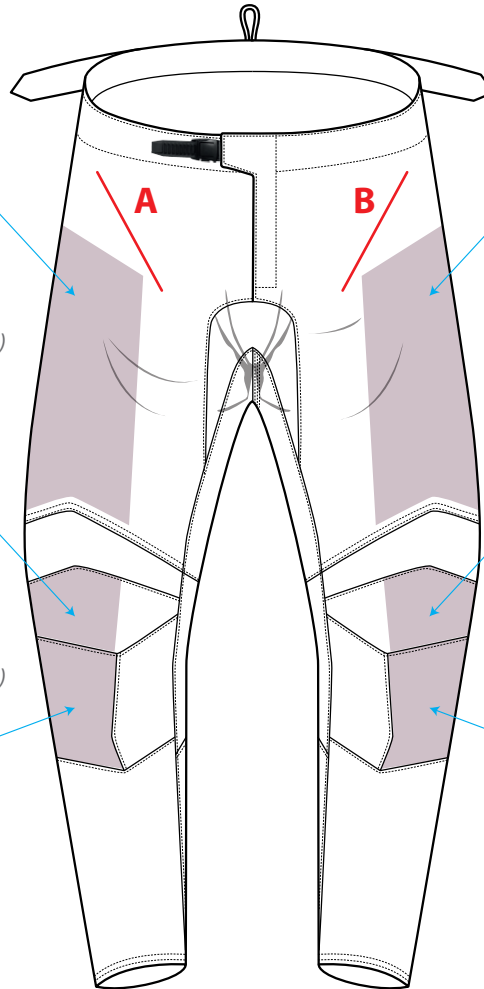

Hero Pro Black
 Personalizzata*
**prodotto su preventivo*

TAGLIA

18 q.tà _____
 20 q.tà _____
 22 q.tà _____
 24 q.tà _____
 26 q.tà _____
 28 q.tà _____

TECNOLOGIA

Tessuto standard
(TESSUTO 4 WAY STRETCH)
 Areazione fronte
 Tessuto Air Mesh
 Tasca supplementare
"A" *(su coscia dx)*
"B" *(su coscia sx)*

DISPOSIZIONE SPONSOR

**Area sponsor
 GAMBA DX**
(consigliati max 1 sponsor)
 1

**Area sponsor
 GAMBA SX**
(consigliati max 1 sponsor)
 1

Fronte

**Area sponsor
 SOPRA GINOCCHIO
 DX**
(consigliati max 1 sponsor)
 1

**Area sponsor
 SOPRA GINOCCHIO
 SX**
(consigliati max 1 sponsor)
 1

**Area sponsor
 SOTTO GINOCCHIO
 DX**
(consigliati max 1 sponsor)
 1

**Area sponsor
 SOTTO GINOCCHIO
 SX**
(consigliati max 1 sponsor)
 1

**Area sponsor
 LOMBARE**
(consigliati max 2 sponsor)
 1
 2

Retro

Tessuto standard

Areazione frontale

Tessuto Airmesh